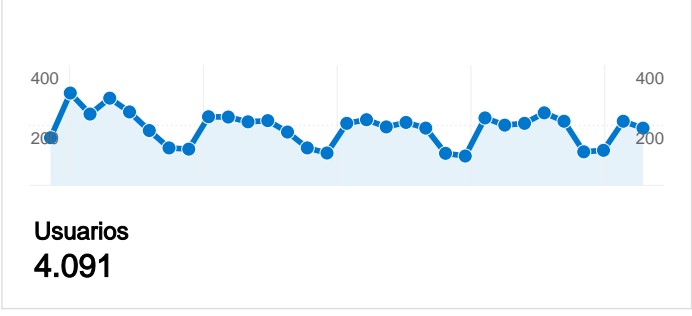

Uso del sitio

Visión general de usuarios

Gráfico de visitas por ubicación world

Visión general de las fuentes de tráfico

Visión general del contenido

Páginas	Páginas vistas	Porcentaje de páginas vistas
/	6.877	34,69%
/futbol-sala/liga-futbol-sala-	1.282	6,47%
/nuevamente-la-protectora-de-	1.066	5,38%
/2007/06/28/liga-de-verano-	1.007	5,08%
/ya-puedes-solicitar-cita-previa	453	2,28%

4.091 usuarios han visitado este sitio.

7.865 Visitas

4.091 Usuarios únicos absolutos

19.825 Páginas vistas

2,52 Promedio de páginas vistas

00:02:12 Tiempo en el sitio

47,21% Porcentaje de abandonos

45,87% Nuevas visitas

Visión general de las fuentes de tráfico

17/06/2007 - 17/07/2007

Todas las fuentes de tráfico han enviado un total de 7.865 visitas.

27,22% Tráfico directo

10,22% Sitios web de referencia

62,56% Motores de búsqueda

Uso del sitio

Continentes	Visitas	Páginas/visita	Promedio de tiempo en el sitio	Porcentaje de visitas nuevas	Porcentaje de abandonos
Europe	7.092	2,65	00:02:23	40,48%	43,29%
Americas	741	1,29	00:00:33	95,82%	83,81%
Asia	17	1,41	00:00:20	76,47%	76,47%
Africa	14	1,79	00:01:07	92,86%	64,29%
(not set)	1	2,00	00:01:07	100,00%	0,00%