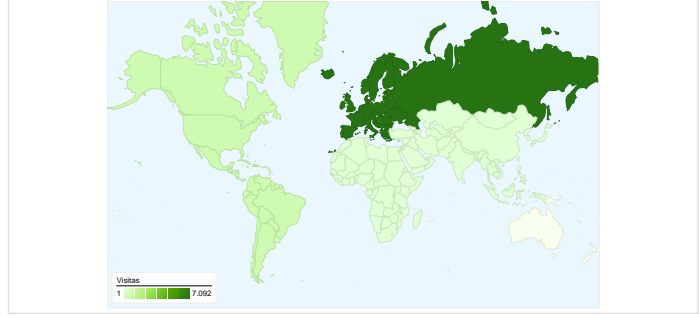

Uso del sitio

Visión general de usuarios

Gráfico de visitas por ubicación world

Visión general de las fuentes de tráfico

Visión general del contenido

Páginas	Páginas vistas	Porcentaje de páginas vistas
/	6.877	34,69%
/futbol-sala/liga-futbol-sala-	1.282	6,47%
/nuevamente-la-protectora-de-	1.066	5,38%
/2007/06/28/liga-de-verano-	1.007	5,08%
/ya-puedes-solicitar-cita-previa	453	2,28%

4.091 usuarios han visitado este sitio.

7.865 Visitas

4.091 Usuarios únicos absolutos

19.825 Páginas vistas

2,52 Promedio de páginas vistas

00:02:12 Tiempo en el sitio

47,21% Porcentaje de abandonos

45,87% Nuevas visitas

Visión general de las fuentes de tráfico

17/06/2007 - 17/07/2007

Todas las fuentes de tráfico han enviado un total de 7.865 visitas.

27,22% Tráfico directo

10,22% Sitios web de referencia

62,56% Motores de búsqueda

Uso del sitio

Continentes	Visitas	Páginas/visita	Promedio de tiempo en el sitio	Porcentaje de visitas nuevas	Porcentaje de abandonos
Europe	7.092	2,65	00:02:23	40,48%	43,29%
Americas	741	1,29	00:00:33	95,82%	83,81%
Asia	17	1,41	00:00:20	76,47%	76,47%
Africa	14	1,79	00:01:07	92,86%	64,29%
(not set)	1	2,00	00:01:07	100,00%	0,00%