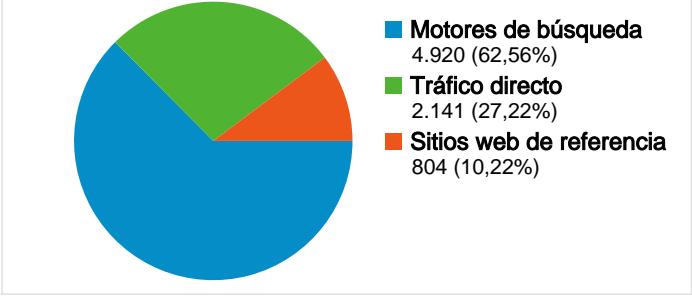

Uso del sitio

Visión general de usuarios

Gráfico de visitas por ubicación world

Visión general de las fuentes de tráfico

Visión general del contenido

Páginas	Páginas vistas	Porcentaje de páginas vistas
/	6.877	34,69%
/futbol-sala/liga-futbol-sala-	1.282	6,47%
/nuevamente-la-protectora-de-	1.066	5,38%
/2007/06/28/liga-de-verano-	1.007	5,08%
/ya-puedes-solicitar-cita-previa	453	2,28%

4.091 usuarios han visitado este sitio.

7.865 Visitas

4.091 Usuarios únicos absolutos

19.825 Páginas vistas

2,52 Promedio de páginas vistas

00:02:12 Tiempo en el sitio

47,21% Porcentaje de abandonos

45,87% Nuevas visitas

Visión general de las fuentes de tráfico

17/06/2007 - 17/07/2007

Todas las fuentes de tráfico han enviado un total de 7.865 visitas.

27,22% Tráfico directo

10,22% Sitios web de referencia

62,56% Motores de búsqueda