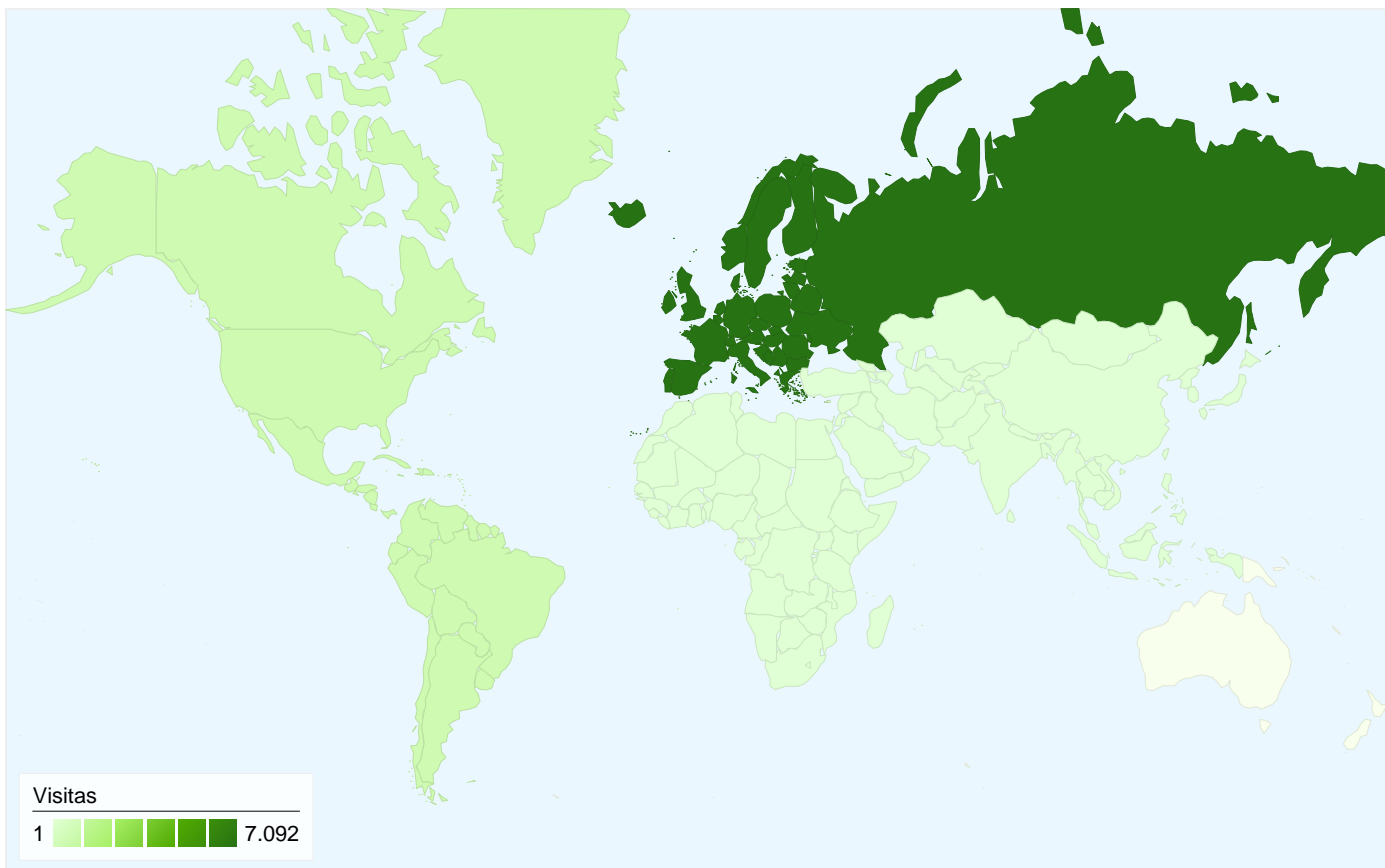

Las 7.865 visitas provinieron de 5 continentes.

Uso del sitio

Continentes	Visitas	Páginas/visita	Promedio de tiempo en el sitio	Porcentaje de visitas nuevas	Porcentaje de abandonos
Europe	7.092	2,65	00:02:23	40,48%	43,29%
Americas	741	1,29	00:00:33	95,82%	83,81%
Asia	17	1,41	00:00:20	76,47%	76,47%
Africa	14	1,79	00:01:07	92,86%	64,29%
(not set)	1	2,00	00:01:07	100,00%	0,00%