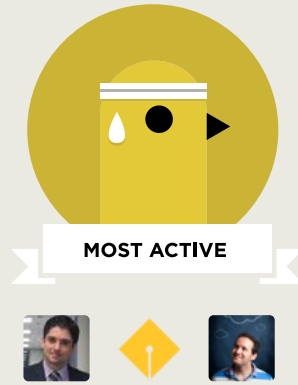

#EBE13

OVERVIEW

TRANSCRIPTS AND PICTURES

GENERAL STATISTICS

26,649 tweets

38.60% Original tweets (10,384)
7.84% Replies (2,109)

35.90% Retweets (9,659)
17.64% Links & pics (4,747)

72,746,666
Impacts

2,838
Followers per contributor

2.73
Tweets per contributor

27,679,542
Reach

9,751
Contributors

4,747
Links & pictures

ACTIVITY

2109
of 2109 replies

4947
of 4947 links ...

10384
of 10384 orig...

9659
of 9659 retweets

 TOP CONTRIBUTORS - RANKINGS

1. @fer_delosrios	435
2. @ebe	419
3. @carrero	300
4. @anna_busquets	185
5. @INESROSALESsau	169
6. @crivasreina	160
7. @Potoppitta	150
8. @erreuedos	150
9. @radioalcosa	136
10. @MariaBernalT	132
11. @AlbertoNogales	128
12. @Razican	127
13. @Kissyyy	126
14. @eguino	125
15. @doloreslobillo	115
16. @sonia_rmuriel	112
17. @alejandrohr	111
18. @barinesa70	111
19. @jjcorrea	108
20. @psemitiel	105