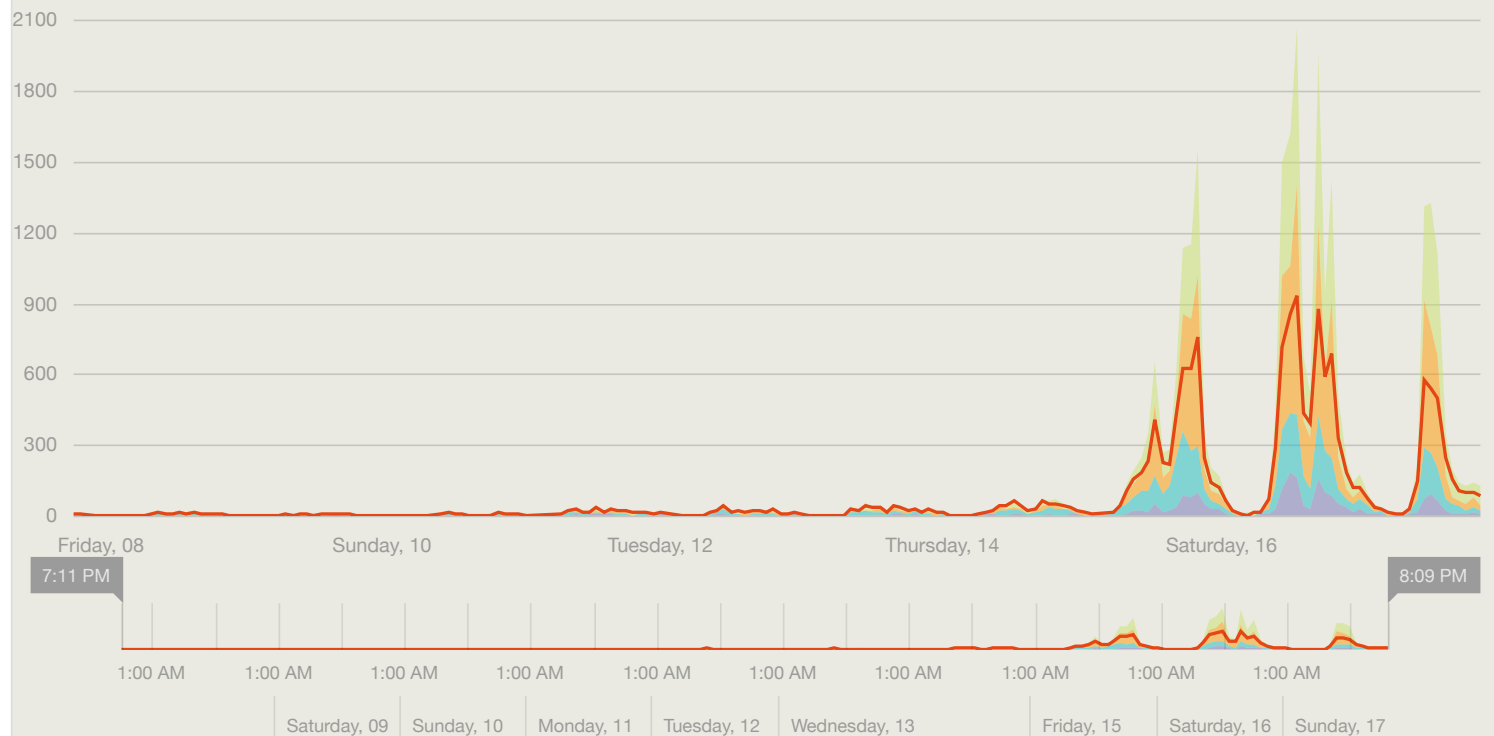

#EBE13

OVERVIEW

TRANSCRIPTS AND PICTURES

GENERAL STATISTICS

26,649 tweets

38.60% Original tweets (10,384)
7.84% Replies (2,109)

35.90% Retweets (9,659)
17.64% Links & pics (4,747)

72,746,666
Impacts

2,838
Followers per contributor

2.73
Tweets per contributor

27,679,542
Reach

9,751
Contributors

4,747
Links & pictures

ACTIVITY

2109
of 2109 replies

4947
of 4947 links ...

10384
of 10384 orig...

9659
of 9659 retweets

 TOP CONTRIBUTORS - RANKINGS

1. @fer_delosrios	435
2. @ebe	419
3. @carrero	300
4. @anna_busquets	185
5. @INESROSALESsau	169
6. @crivasreina	160
7. @Potoppitta	150
8. @erreuedos	150
9. @radioalcosa	136
10. @MariaBernalT	132
11. @AlbertoNogales	128
12. @Razican	127
13. @Kissyyy	126
14. @eguino	125
15. @doloreslobillo	115
16. @sonia_rmuriel	112
17. @alejandrohr	111
18. @barinesa70	111
19. @jjcorrea	108
20. @psemitiel	105