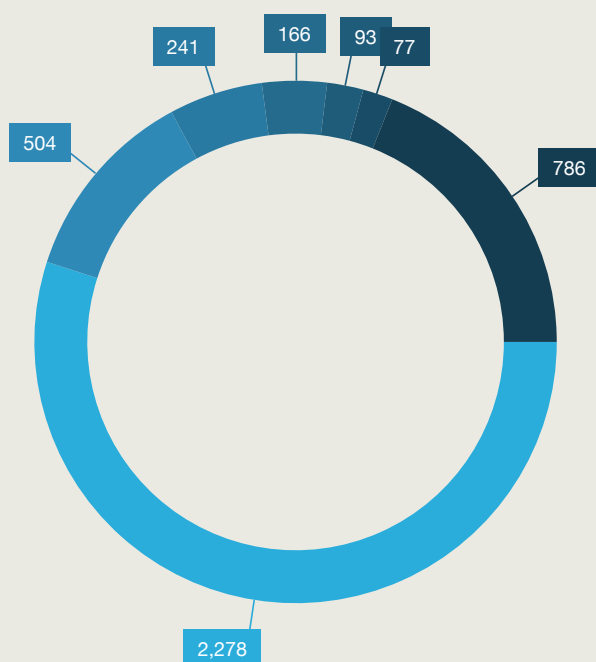

1. @ebe	398
2. @fer_delosrios	274
3. @carrero	132
4. @crivasreina	131
5. @Potoppitta	117
6. @erreuvedos	115
7. @eguino	113

8. @barinesa70	108
9. @alejandrohr	106
10. @anna_busquets	98
11. @INESROSALEssau	98
12. @AlbertoNogales	97
13. @doloreslobillo	94
14. @jjcorrea	93
15. @mismamente	87
16. @SoyLaShey	86
17. @MariaBernalT	84
18. @psemitiel	84
19. @JuanCarlosNm96	80
20. @klimway	79

👤 TWEETS/CONTRIBUTOR

Session

9,751 Contributors

2.73 Tweets/Contributor

Tweets	Contributors
1 tweet	2,278
2 tweets	504
3 tweets	241
4 tweets	166
5 tweets	93
6 tweets	77
6+ tweets	786

🔥 CONTRIBUTOR INFLUENCE