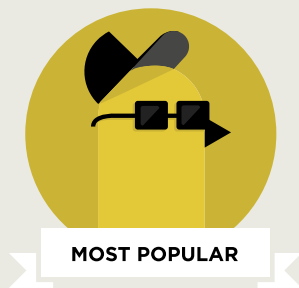

11. @fer_delosrios	1,154,114
12. @luisfernandez	1,149,555
13. @PabloHerreros	922,302
14. @FraudeCM_com	869,682
15. @Yoriento	711,681
16. @MariaBernalT	598,769
17. @twirus_es	583,667
18. @Kissyyy	566,213
19. @Fotomaf	543,221
20. @ClaraAvilaC	533,098