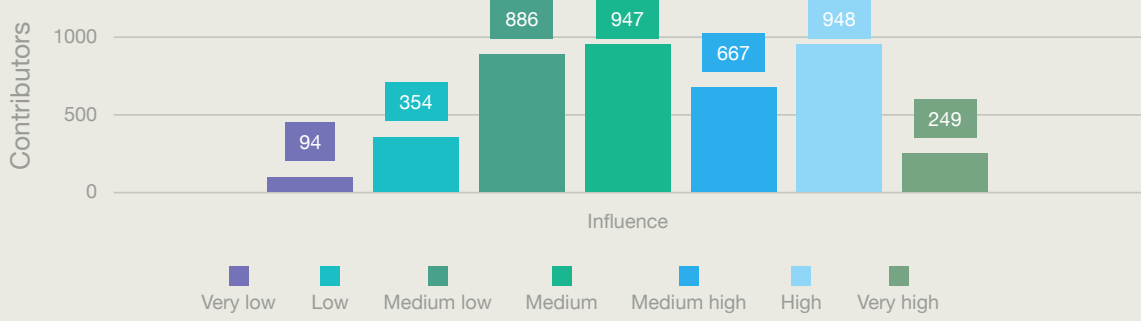

1. @ebe	398
2. @fer_delosrios	274
3. @carrero	132
4. @crivasreina	131
5. @Potoppitta	117
6. @erreuvedos	115
7. @eguino	113

8. @barinesa70	108
9. @alejandrohr	106
10. @anna_busquets	98
11. @INESROSALEssau	98
12. @AlbertoNogales	97
13. @doloreslobillo	94
14. @jjcorrea	93
15. @mismamente	87
16. @SoyLaShey	86
17. @MariaBernalT	84
18. @psemitiel	84
19. @JuanCarlosNm96	80
20. @klimway	79

👤 TWEETS/CONTRIBUTOR

Session

9,751 Contributors

2.73 Tweets/Contributor

Tweets	Contributors
1 tweet	2,278
2 tweets	504
3 tweets	241
4 tweets	166
5 tweets	93
6 tweets	77
6+ tweets	786

🔥 CONTRIBUTOR INFLUENCE

Session

BINDERS

Comparative chart

1. Select binders in the table above
2. Compare

Tweets type

Text Tweets
 Links
 Images

Retweets
 Replies